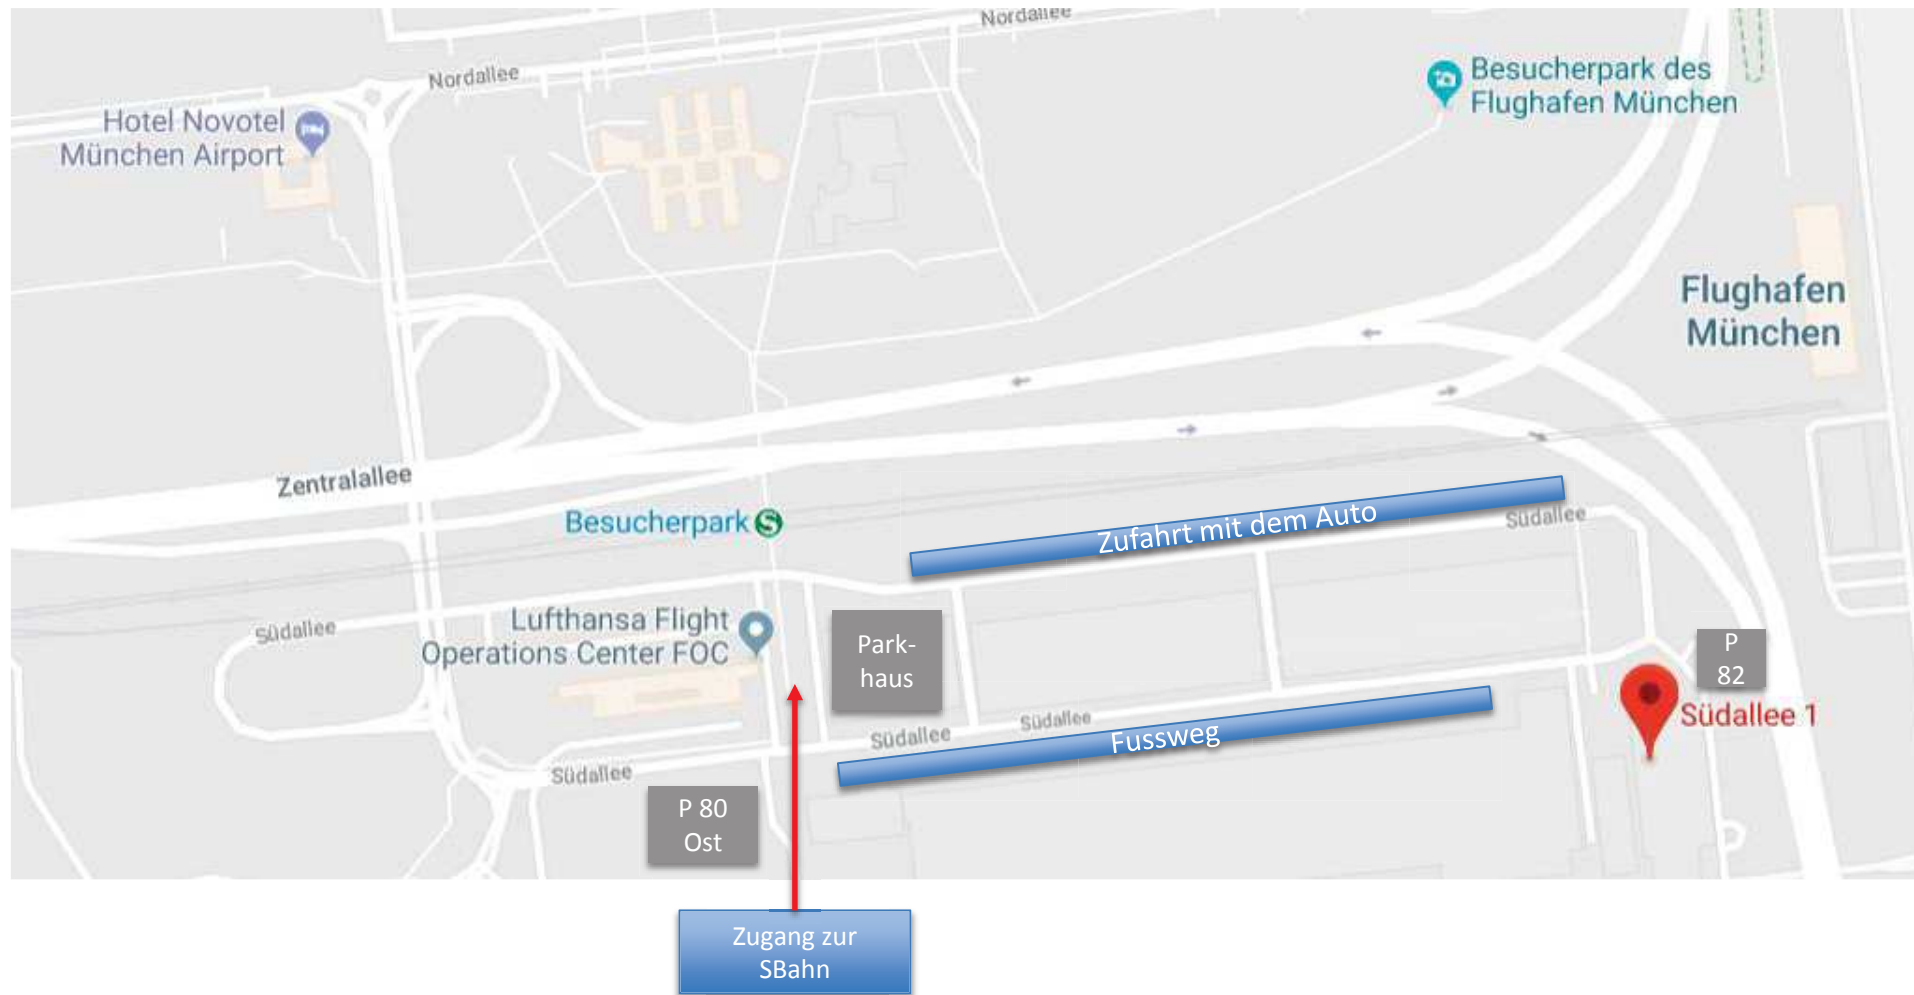

Anfahrtsbeschreibung ISH

Anfahrtsbeschreibung

Mit dem Auto – von der A92 in Fahrtrichtung Landshut

- Am Autobahnkreuz 6-Dreieck Flughafen München-Franz Josef Strauß rechts halten und den Schildern in Richtung Hallbergmoos/Flughafen München-Franz Josef Strauß folgen
- Links halten
- Weiter auf Zentralallee
- Ausfahrt Richtung Wartungsallee
- Geradeaus auf Südallee
- Den Straßenverlauf folgen, links an der Frachtstraße vorbei, nach einer scharfen Rechtskurve kommt auf der linken Seite die Einfahrt zur Südallee 1, der Parkplatz P82 befindet sich auf der linken Seite und das ISH liegt genau gegenüber.

Anfahrtsbeschreibung ISH

Anfahrtsbeschreibung ISH

Anfahrtsbeschreibung

Mit der S-Bahn / dem Flugzeug

- Ausstieg S-Bahn-Linie S1, S8 „Besucherpark“ – Richtung Südallee/ Flight-Operations-Center (FOC / Lufthansa)
- Entlang des blau gekennzeichneten Fußweges an den Frachtgebäuden vorbei, bis zum Ende der Straße
- Auf der rechten Seite befindet sich die ISH Lokation