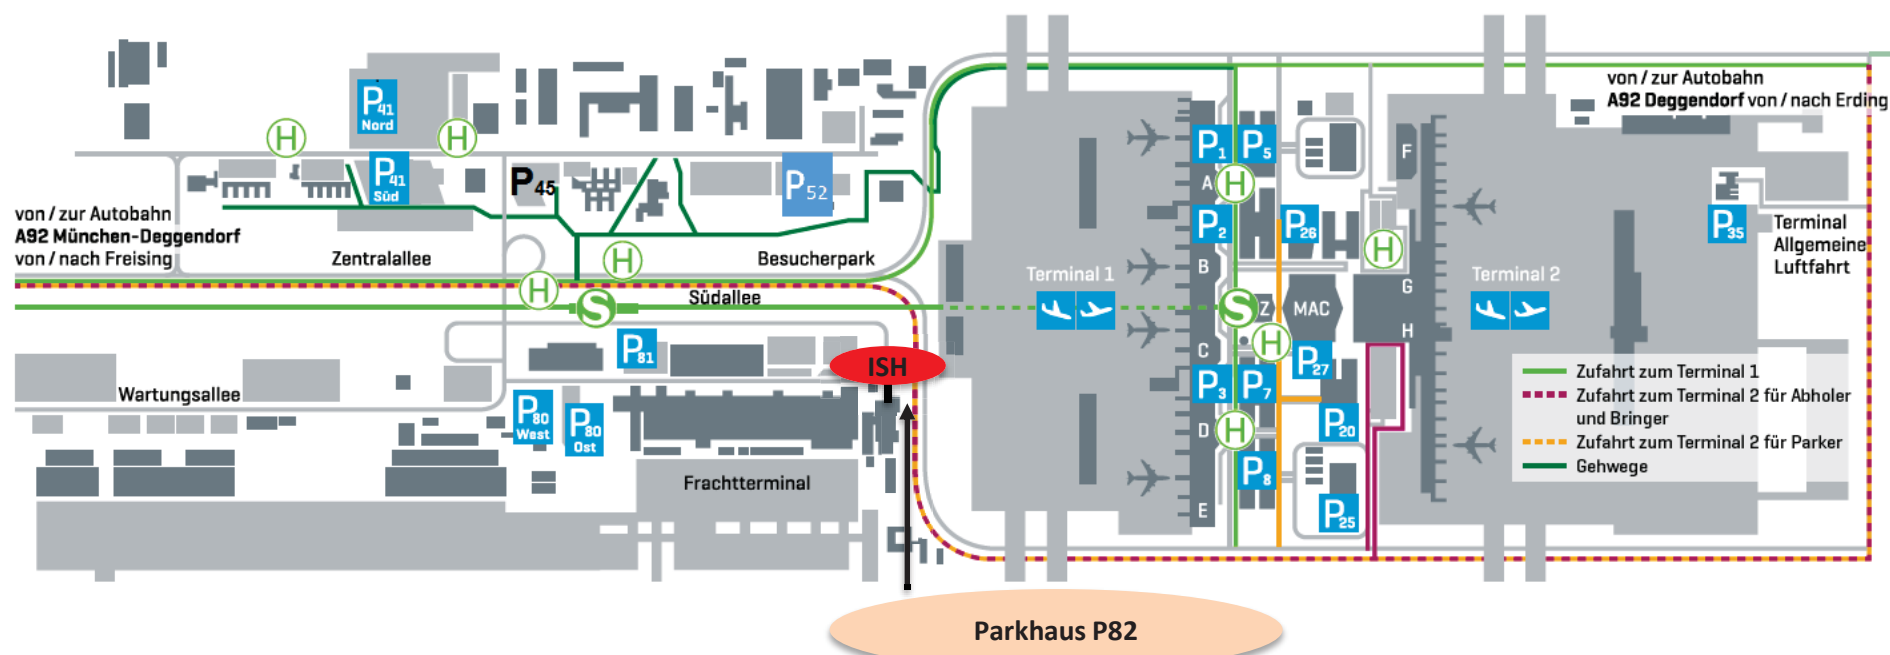

Anfahrtsbeschreibung ISH

Anfahrtsbeschreibung

Mit dem Auto – von der A92 in Fahrtrichtung Landshut

- Am Autobahnkreuz 6-Dreieck Flughafen München-Franz Josef Strauß rechts halten und den Schildern in Richtung Hallbergmoos/Flughafen München-Franz Josef Strauß folgen
- Links halten
- Weiter auf Zentralallee
- Ausfahrt Richtung Wartungsallee
- Geradeaus auf Südallee
- Den Straßenverlauf folgen, links an der Frachtstraße vorbei, nach einer scharfen Rechtskurve kommt auf der linken Seite die Einfahrt zur Südallee 1, der Parkplatz P82 befindet sich auf der linken Seite und das ISH liegt genau gegenüber.

Anfahrtsbeschreibung ISH

Anfahrtsbeschreibung ISH

Anfahrtsbeschreibung

Mit der S-Bahn / dem Flugzeug

- Ausstieg S-Bahn-Linie S1, S8 „Besucherpark“ – Richtung Südallee/ Flight-Operations-Center (FOC / Lufthansa)
- Entlang des blau gekennzeichneten Fußweges an den Frachtgebäuden vorbei, bis zum Ende der Straße
- Auf der rechten Seite befindet sich die ISH Lokation