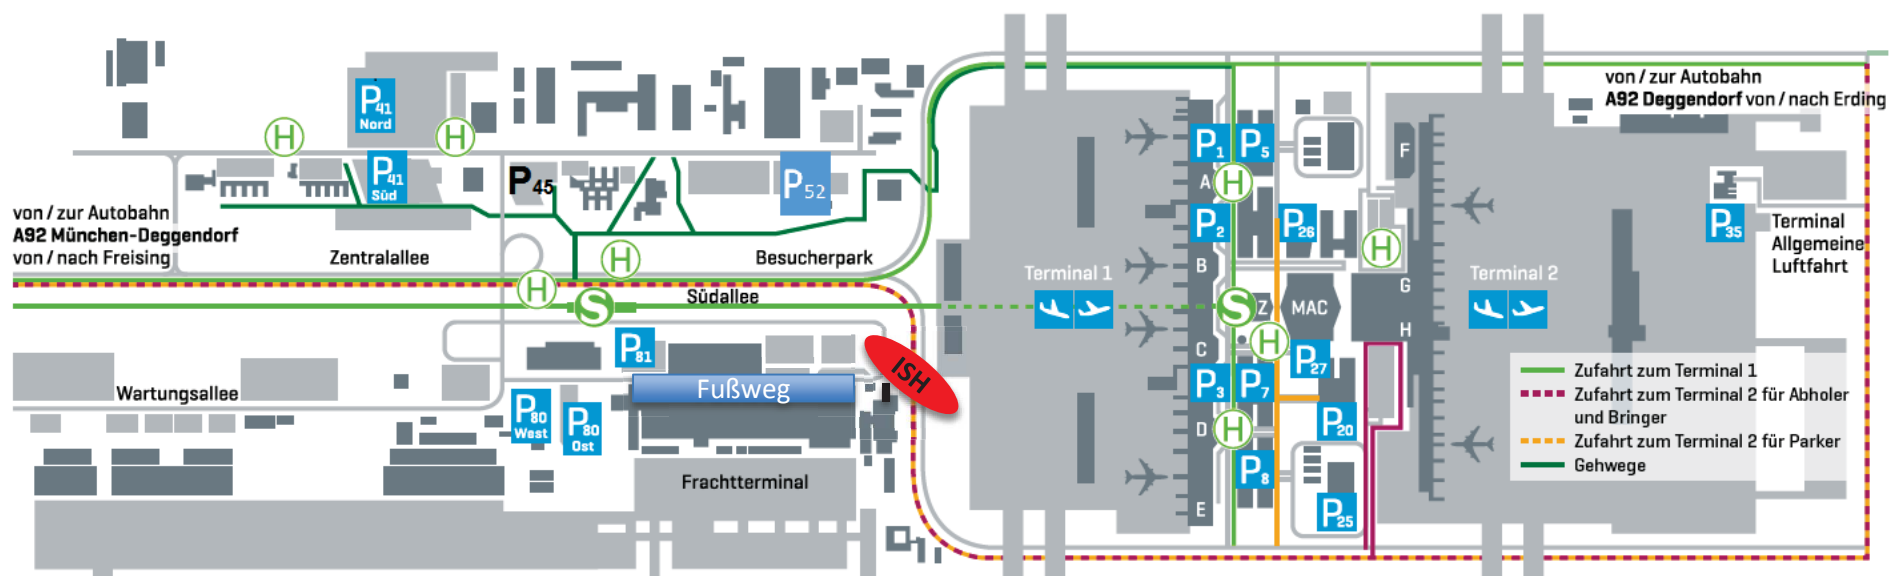

Anfahrtsbeschreibung ISH

Anfahrtsbeschreibung

Mit dem Auto – von der A92 in Fahrtrichtung Landshut

- Am Autobahnkreuz 6-Dreieck Flughafen München-Franz Josef Strauß rechts halten und den Schildern in Richtung Hallbergmoos/Flughafen München-Franz Josef Strauß folgen
- Links halten
- Weiter auf Zentralallee
- Ausfahrt Richtung Wartungsallee
- Geradeaus auf Südallee
- Den Straßenverlauf folgen, links an der Frachtstraße vorbei, nach einer scharfen Rechtskurve kommt auf der linken Seite die Einfahrt zur Südallee 1, der Parkplatz P82 befindet sich auf der linken Seite und das ISH liegt genau gegenüber.

Anfahrtsbeschreibung ISH

Anfahrtsbeschreibung ISH

Anfahrtsbeschreibung

Mit der S-Bahn / dem Flugzeug

- Ausstieg S-Bahn-Linie S1, S8 „Besucherpark“ – Richtung Südallee/ Flight-Operations-Center (FOC / Lufthansa)
- Entlang des blau gekennzeichneten Fußweges an den Frachtgebäuden vorbei, bis zum Ende der Straße
- Auf der rechten Seite befindet sich die ISH Lokation